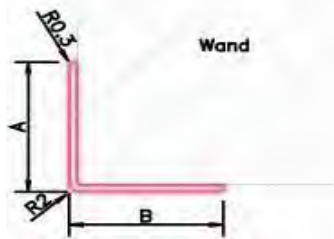

MEDES Alu Kantenschutz Typ 1

Seite 16 / 19

Kantenschutz standard Typ 1