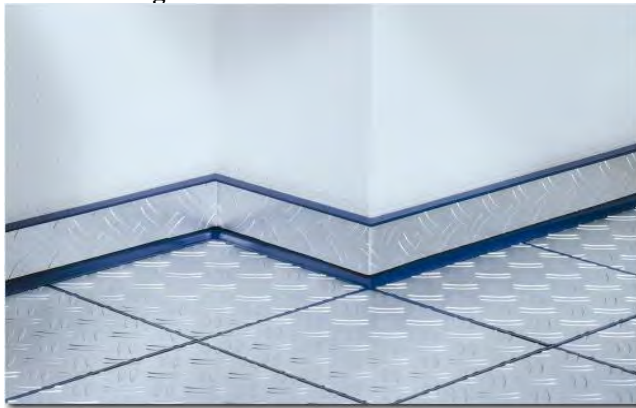

Alu Einleger Duett matt / ELOX für Sockelleiste

Duett matt	Einleger 2000 x 48 mm 1 VE = 30 m = 15 Stück = 6,2 kg	01 007 0100	6,91 €
Duett matt ELOX	Einleger 2000 x 48 mm 1 VE = 30 m = 15 Stück = 6,2 kg	01 007 0108	7,94 €
Duett matt Innenecke	Einleger Innenecke 90°, Schenkellänge 60 x 60 mm 1 VE = 10 Stück = 0,3 kg	01 007 1100	7,71 €
Duett matt Außenecke	Einleger Außenecke 90°, Schenkellänge 60 x 60 mm 1 VE = 10 Stück = 0,3 kg	01 007 1200	7,71 €
Duett matt Innenecke ELOX	Einleger Innenecke 90°, Schenkellänge 60 x 60 mm 1 VE = 10 Stück = 0,3 kg	01 007 1108	8,66 €
Duett matt Außenecke ELOX	Einleger Außenecke 90°, Schenkellänge 60 x 60 mm 1 VE = 10 Stück = 0,3 kg	01 007 1208	8,66 €