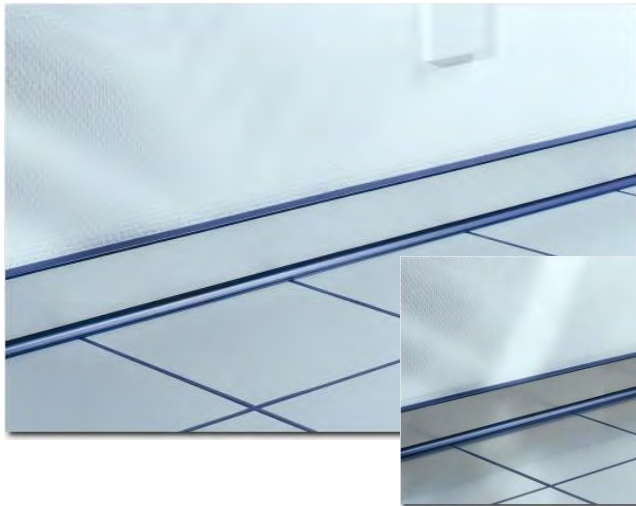

MEDES Alu Einleger für die C60 Kernsockelleiste Döllken

Seite 8 / 19

Design	Bezeichnung / Beschreibung	Artikel Nr.	LVP inkl. MwSt.
	Einleger für die Sockelleiste der Firma Döllken Typ C60 TOP Alu Einleger Plan matt für Sockelleiste	01 007	EURO / m

Plan glänzend ELOX

Plan matt	Einleger 2500 x 48 mm 1 VE = 25m 10 Stück = 6,2 kg	01 007 0103	7,94 €
Plan glänz ELOX	Einleger 2500 x 48 mm 1 VE = 25m 10 Stück = 6,2 kg	01 007 0107	7,94 €
Plan matt Innenecke	Einleger Innenecke 90°, Schenkellänge 60 x 60 mm 1 VE = 10 Stück = 0,3 kg	01 007 1103	7,71 €
Plan matt Außenecke	Einleger Außenecke 90°, Schenkellänge 60 x 60 mm 1 VE = 10 Stück = 0,3 kg	01 007 1203	7,71 €
Plan glänzend Innenecke ELOX	Einleger Innenecke 90°, Schenkellänge 60 x 60 mm 1 VE = 10 Stück = 0,3 kg	01 007 1107	8,66 €
Plan glänzend Außenecke ELOX	Einleger Außenecke 90°, Schenkellänge 60 x 60 mm 1 VE = 10 Stück = 0,3 kg	01 007 1207	8,66 €