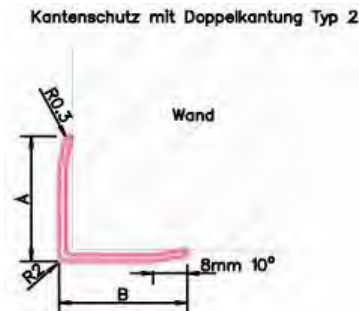

MEDES Alu Kantenschutz Typ 2

Seite 17 / 19 Alu Kantenschutz für das Mauerwerk

Kantenschutz Duett matt

Bezeichnung / Beschreibung		Artikel Nr.	LVP inkl. MwSt.
Design	MEDES Kantenschoner Typ 2 / 90° gekantet für Treppe und Mauerwerk 30 x 30 mm 1500 / 2000 / 2500 mm	01 310	EURO / m
Duett matt 30 x 30 mm	Schenkellänge 30 x 30 mm, Länge 1500 mm Schenkellänge 30 x 30 mm, Länge 2000 mm Schenkellänge 30 x 30 mm, Länge 2500 mm	01 311 1500 01 311 2000 01 311 2500	12,99 €
Duett matt 30 x 30 mm ELOX	Schenkellänge 30 x 30 mm, Länge 1500 mm Schenkellänge 30 x 30 mm, Länge 2000 mm Schenkellänge 30 x 30 mm, Länge 2500 mm	01 311 1508 01 311 2008 01 311 2508	20,91 €
Duett glänzend 30 x 30 mm	Schenkellänge 30 x 30 mm, Länge 1500 mm Schenkellänge 30 x 30 mm, Länge 2000 mm Schenkellänge 30 x 30 mm, Länge 2500 mm	01 311 1501 01 311 2001 01 311 2501	12,99 €
Star 30 x 30 mm	Schenkellänge 30 x 30 mm, Länge 1250 mm Schenkellänge 30 x 30 mm, Länge 2000 mm Schenkellänge 30 x 30 mm, Länge 2500 mm	01 311 3002 01 311 3002 01 311 3002	15,19 €
Star matt 30 x 30 mm ELOX	Schenkellänge 30 x 30 mm, Länge 1250 mm Schenkellänge 30 x 30 mm, Länge 2000 mm Schenkellänge 30 x 30 mm, Länge 2500 mm	01 311 3006 01 311 3006 01 311 3006	20,91 €
Plan matt 30 x 30 mm	Schenkellänge 30 x 30 mm, Länge 1500 mm Schenkellänge 30 x 30 mm, Länge 2000 mm Schenkellänge 30 x 30 mm, Länge 2500 mm	01 311 1503 01 311 2003 01 311 2503	17,35 €
Plan glänzend 30 x 30 mm	Schenkellänge 30 x 30 mm, Länge 1500 mm Schenkellänge 30 x 30 mm, Länge 2000 mm Schenkellänge 30 x 30 mm, Länge 2500 mm	01 311 1504 01 311 2004 01 311 2504	17,35 €
Plan glänzend 30 x 30 mm ELOX	Schenkellänge 30 x 30 mm, Länge 1500 mm Schenkellänge 30 x 30 mm, Länge 2000 mm Schenkellänge 30 x 30 mm, Länge 2500 mm	01 311 1507 01 311 2007 01 311 2507	22,18 €

Auf Anfrage können wir Ihnen auch Sonderabmessungen anbieten sprechen Sie uns einfach an.