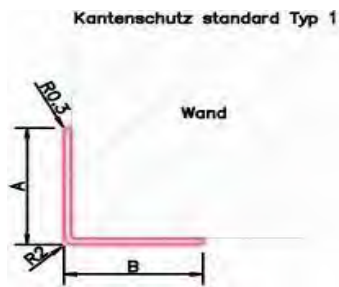

MEDES Alu Kantenschutz Typ 1

Seite 14 / 19 Alu Kantenschutz für Treppenkanten und Mauerwerk

Bezeichnung / Beschreibung		Artikel Nr.	LVP inkl. MwSt.
Design	MEDES Kantenschoner Typ 1 / 90° gekantet für Treppe und Mauerwerk 30 x 30 mm 1500 / 2000 / 2500 mm	01 310	EURO / m
Duett matt 30 x 30 mm	Schenkellänge 30 x 30 mm, Länge 1500 mm Schenkellänge 30 x 30 mm, Länge 2000 mm Schenkellänge 30 x 30 mm, Länge 2500 mm	01 310 1500 01 310 2000 01 310 2500	11,08 €
Duett matt 30 x 30 mm ELOX	Schenkellänge 30 x 30 mm, Länge 1500 mm Schenkellänge 30 x 30 mm, Länge 2000 mm Schenkellänge 30 x 30 mm, Länge 2500 mm	01 310 1508 01 310 2008 01 310 2508	19,00 €
Duett glänzend 30 x 30 mm	Schenkellänge 30 x 30 mm, Länge 1500 mm Schenkellänge 30 x 30 mm, Länge 2000 mm Schenkellänge 30 x 30 mm, Länge 2500 mm	01 310 1501 01 310 2001 01 310 2501	11,08 €
Star 30 x 30 mm	Schenkellänge 30 x 30 mm, Länge 1250 mm Schenkellänge 30 x 30 mm, Länge 2000 mm Schenkellänge 30 x 30 mm, Länge 2500 mm	01 310 3002 01 310 3002 01 310 3002	13,29 €
Star matt 30 x 30 mm ELOX	Schenkellänge 30 x 30 mm, Länge 1250 mm Schenkellänge 30 x 30 mm, Länge 2000 mm Schenkellänge 30 x 30 mm, Länge 2500 mm	01 310 3006 01 310 3006 01 310 3006	19,00 €
Plan matt 30 x 30 mm	Schenkellänge 30 x 30 mm, Länge 1500 mm Schenkellänge 30 x 30 mm, Länge 2000 mm Schenkellänge 30 x 30 mm, Länge 2500 mm	01 310 1503 01 310 2003 01 310 2503	15,44 €
Plan glänzend 30 x 30 mm	Schenkellänge 30 x 30 mm, Länge 1500 mm Schenkellänge 30 x 30 mm, Länge 2000 mm Schenkellänge 30 x 30 mm, Länge 2500 mm	01 310 1504 01 310 2004 01 310 2504	15,44 €
Plan glänzend 30 x 30 mm ELOX	Schenkellänge 30 x 30 mm, Länge 1500 mm Schenkellänge 30 x 30 mm, Länge 2000 mm Schenkellänge 30 x 30 mm, Länge 2500 mm	01 310 1507 01 310 2007 01 310 2507	19,00 €

Auf Anfrage können wir Ihnen auch Sonderabmessungen anbieten sprechen Sie uns einfach an.