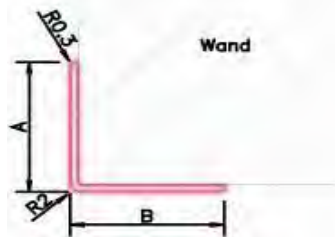

MEDES Alu Kantenschutz Typ 1

Seite 15 / 19

Kantenschutz standard Typ 1