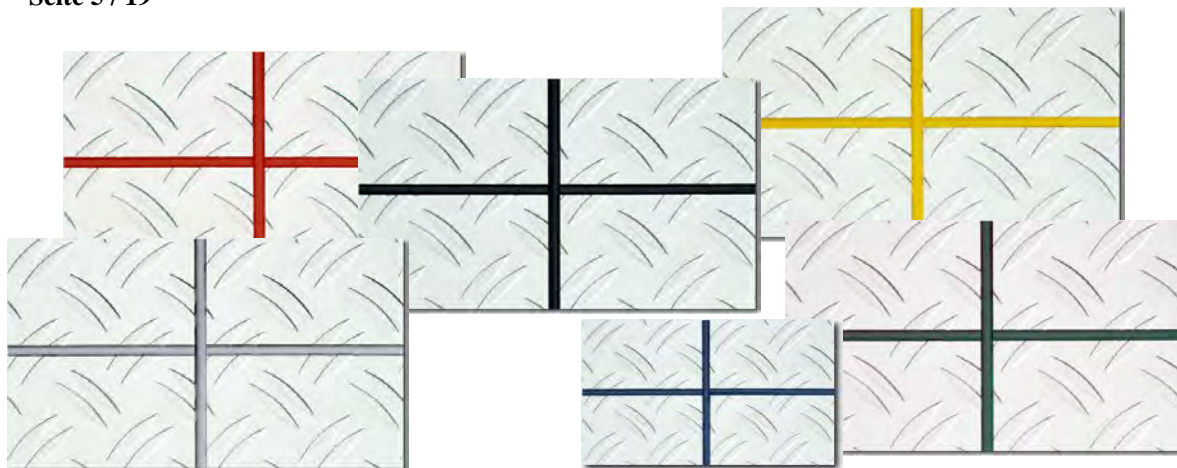

MEDES PVC Fugenband für das Alu-Floor Verlegesystem

Seite 5 / 19

LVP inkl. MwSt.

Farbe	Fugenbänder für MEDES Alu-Floor	01	011	EURO / m
Alumetallic 	Fugenband 2 x 5 x 1000 mm 1 VE = 50 m = 0,7 kg	01	011 1302	0,61 €
Schwarz 	Fugenband 2 x 5 x 1000 mm 1 VE = 50 m = 0,7 kg	01	011 1001	0,61 €
Rot 	Fugenband 2 x 5 x 1000 mm 1 VE = 50 m = 0,7 kg	01	011 2000	0,61 €
Blau 	Fugenband 2 x 5 x 1000 mm 1 VE = 50 m = 0,7 kg	01	011 3020	0,61 €
Gelb 	Fugenband 2 x 5 x 1000 mm 1 VE = 50 m = 0,7 kg	01	011 5170	0,61 €
Grün 	Fugenband 2 x 5 x 1000 mm 1 VE = 50 m = 0,7 kg	01	011 6028	0,61 €
Fluoreszierend 	Fugenband 2 x 5 x 1000 mm 1 VE = 50 m = 0,7 kg	01	011 7000	0,84 €
Schwarz 	Fugenband Kautschuk (säure- und ölbeständig) 2 x 5 x 1000 mm 50 Stück / VE 1 VE = 50 m = 0,7 kg	01	011 7001	1,12 €