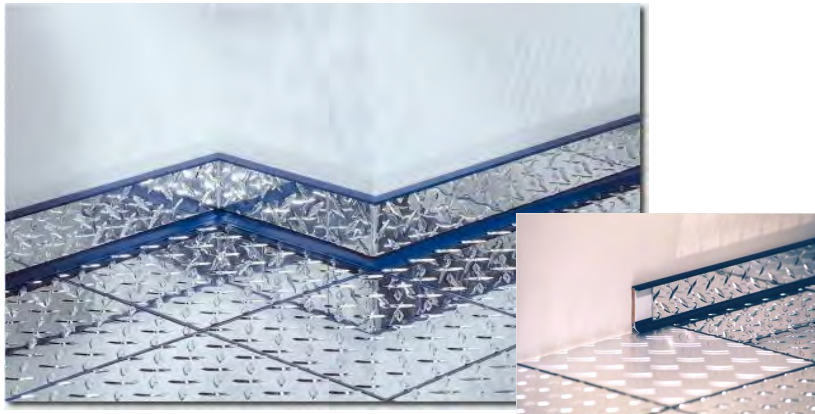

Alu Einleger Star für Sockelleiste

Star	Einleger 2500 x 48 mm 1 VE = 25m 10 Stück = 6,2 kg	01 007 0102	6,91 €

Star matt ELOX	Einleger 2500 x 48 mm 1 VE = 25m 10 Stück = 6,2 kg	01 007 0106	7,94 €

Star Innenecke	Einleger Innenecke 90°, Schenkellänge 60 x 60 mm 1 VE = 10 Stück = 0,3 kg	01 007 1102	7,71 €

Star Außenecke	Einleger Außenecke 90°, Schenkellänge 60 x 60 mm 1 VE = 10 Stück = 0,3 kg	01 007 1202	7,71 €

Star matt Innenecke ELOX	Einleger Innenecke 90°, Schenkellänge 60 x 60 mm 1 VE = 10 Stück = 0,3 kg	01 007 1106	8,66 €

Star matt Außenecke ELOX	Einleger Außenecke 90°, Schenkellänge 60 x 60 mm 1 VE = 10 Stück = 0,3 kg	01 007 1206	8,66 €