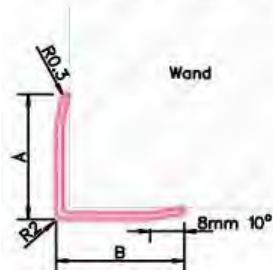

MEDES Alu Kantenschutz Typ 2

Seite 19 / 19

Kantenschutz mit Doppelkantung Typ 2