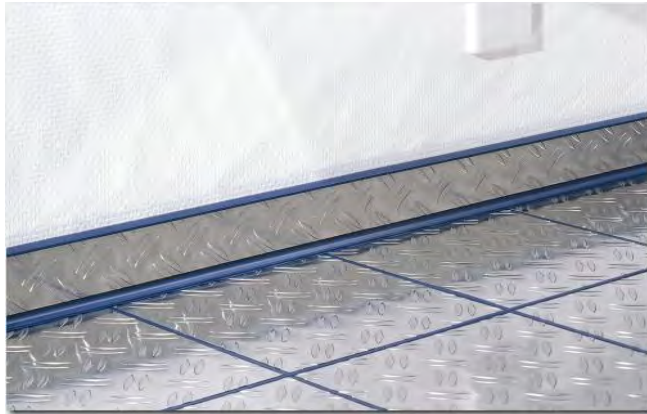

MEDES Alu Einleger für die C60 Kernsockelleiste Döllken

Seite 7 / 19

Design	Bezeichnung / Beschreibung	Artikel Nr.	LVP inkl. MwSt.
	Einleger für die Sockelleiste der Firma Döllken Typ C60 TOP Alu Einleger Duett glänzend für Sockelleiste	01 007	EURO / m

Duett glänzend	Einleger 2000 x 48 mm 1 VE = 30 m = 15 Stück = 6,2 kg	01 007 0101	6,91 €

Duett glänzend Innenecke	Einleger Innenecke 90°, Schenkellänge 60 x 60 mm 1 VE = 10 Stück = 0,3 kg	01 007 1101	7,71 €

Duett glänzend Außenecke	Einleger Außenecke 90°, Schenkellänge 60 x 60 mm 1 VE = 10 Stück = 0,3 kg	01 007 1201	7,71 €