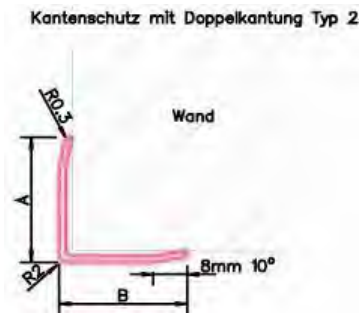

MEDES Alu Kantenschutz Typ 2

Kantenschutz Duett matt

Bezeichnung / Beschreibung		Artikel Nr.	LVP inkl. MwSt.
Design	MEDES Kantenschoner Typ 2 / 90° gekantet für Treppe und Mauerwerk 40 x 40 mm 1500 / 2000 / 2500 mm	01 411	EURO / m
Duett matt 40 x 40 mm	Schenkellänge 40 x 40 mm, Länge 1500 mm Schenkellänge 40 x 40 mm, Länge 2000 mm Schenkellänge 40 x 40 mm, Länge 2500 mm	01 411 1500 01 411 2000 01 411 2500	13,73 €
Duett matt 40 x 40 mm ELOX	Schenkellänge 40 x 40 mm, Länge 1500 mm Schenkellänge 40 x 40 mm, Länge 2000 mm Schenkellänge 40 x 40 mm, Länge 2500 mm	01 411 1508 01 411 2008 01 411 2508	22,18 €
Duett glänzend 40 x 40 mm	Schenkellänge 40 x 40 mm, Länge 1500 mm Schenkellänge 40 x 40 mm, Länge 2000 mm Schenkellänge 40 x 40 mm, Länge 2500 mm	01 411 1501 01 411 2001 01 411 2501	13,73 €
Star 40 x 40 mm	Schenkellänge 40 x 40 mm, Länge 1500 mm Schenkellänge 40 x 40 mm, Länge 2000 mm Schenkellänge 40 x 40 mm, Länge 2500 mm	01 411 3002 01 411 3002 01 411 3002	16,26 €
Star matt 40 x 40 mm ELOX	Schenkellänge 40 x 40 mm, Länge 1500 mm Schenkellänge 40 x 40 mm, Länge 2000 mm Schenkellänge 40 x 40 mm, Länge 2500 mm	01 411 3006 01 411 3006 01 411 3006	24,09 €
Plan matt 40 x 40 mm	Schenkellänge 40 x 40 mm, Länge 1500 mm Schenkellänge 40 x 40 mm, Länge 2000 mm Schenkellänge 40 x 40 mm, Länge 2500 mm	01 411 1503 01 411 2003 01 411 2503	18,24 €
Plan glänzend 40 x 40 mm	Schenkellänge 40 x 40 mm, Länge 1500 mm Schenkellänge 40 x 40 mm, Länge 2000 mm Schenkellänge 40 x 40 mm, Länge 2500 mm	01 411 1504 01 411 2004 01 411 2504	18,24 €
Plan glänzend 40 x 40 mm ELOX	Schenkellänge 40 x 40 mm, Länge 1500 mm Schenkellänge 40 x 40 mm, Länge 2000 mm Schenkellänge 40 x 40 mm, Länge 2500 mm	01 411 1507 01 411 2007 01 411 2507	24,09 €

Auf Anfrage können wir Ihnen auch Sonderabmessungen anbieten sprechen Sie uns einfach an.